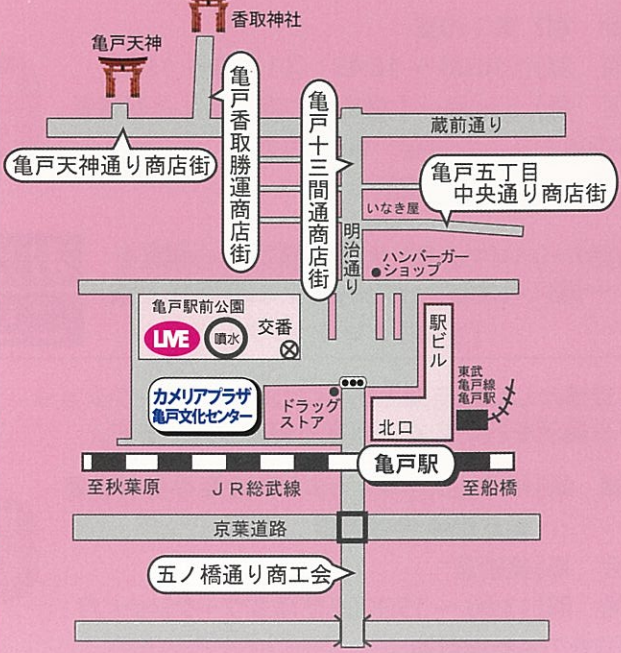

屋外

わくわく屋台 やきそば、ポップコーン、射的など 【主催:亀戸町会】

大船渡支援物産ブース あがらっせん 【主催:ママリングス】

【会場】カメラアプラザ正面玄関前 【時間】10:00～売切れ次第終了

亀戸いきいきマルシェ 【主催:亀戸いきいき事業協同組合】

【会場】亀戸4丁目公有地(UFJ跡地) 【時間】10:00～売切れ次第終了

江戸切子体験 7月7日(土)・8日(日)開催 【指導:東京カットグラス工業協同組合】

東京の伝統と文化を伝える「江戸切子」。ご自分で作品を作ってみましょう。

【会場】亀戸駅前公園 【時間】10:00～15:00

【対象】どなたでも参加可能

【参加費】無料 ★なくなり次第終了

屋外ライブ 【主催:子ども おとな】

【会場】亀戸駅前公園(カメラアプラザ前)

- 10:20～ ケーナワイラデ砂町 (KOTO街かどアーティスト)
- 10:50～ ももいろぞうさん (KOTO街かどアーティスト)
- 11:10～ たけちゃん (KOTO街かどアーティスト)
- 11:30～ 太鼓アイランド江東
- 12:00～ シュールドウェーブ (KOTO街かどアーティスト)
- 12:45～ 江東区立香取小学校
- 13:30～ 江東区立第三亀戸中学校
- 14:00～ 中央学院大学中央高等学校
- 14:30～ エジブシャン マウ(KOTO街かどアーティスト)
- 15:00～ 梅后流江戸芸かっぽれ 亀戸道場
- 15:30～ ひろみアンドぜん (KOTO街かどアーティスト)

ライブ出演団体

パレード 【主催:子ども おとな】

【亀戸鼓笛隊スケジュール】

12:00～ 亀戸香取勝運商店街出発
亀戸十三間通商店街

【江東区立第三亀戸中学校】

14:15～ 亀戸十三間通商店街出発
亀戸五丁目中央通り商店街

*出演団体・プログラム・時間は変更になる場合もあります。

先着200名にジュースプレゼント!
13:20から大抽選会!
スカイツリー入場券を含む豪華景品
(5,000円相当)をプレゼント(5本)。

わくわく商店街スタンプラリー

10:00～13:00
※13:20～大抽選会(駅前公園)
(雨天時はホール)

各商店街のマークのあるお店・場所を探してスタンプを押してください。商店街全部回ったらカメラアプラザ5階事務所がゴールです。13:20から大抽選会が始まるのでそれまでにゴールしてね。豪華賞品(5,000円相当)をもらっちゃおう!

※走らずに、信号を守って車に気をつけて回ってね。
※ボランティア手帳のある小学生はもってきてね。

亀戸天神通り商店街	スタンプ
亀戸五丁目中央通り商店街	スタンプ
亀戸十三間通商店街	スタンプ
亀戸香取勝運商店街	スタンプ
五ノ橋通り商工会	スタンプ