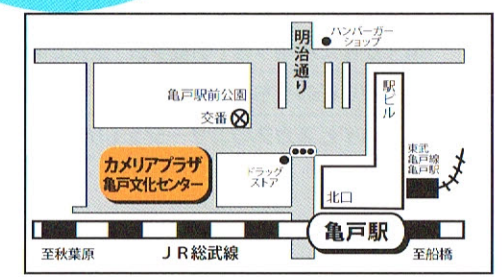

わくわく商店街スタンプラリー

10:00~13:00
 ※13:20~大抽選会(駅前公園)
 (雨天時はホール)

各商店街のマークのあるお店・場所を探して3個以上のスタンプを押してください。商店街全部回ったらカメラアプラザ5階事務所がゴールです。13:20から大抽選会が始まるのでそれまでにゴールしてね。豪華賞品(5,000円相当)をもらっちゃおう!

亀戸梅屋敷	スタンプ
亀戸天神通り商店街	スタンプ
亀戸五丁目中央通り商店街	スタンプ
亀戸十三間通商店街	スタンプ
亀戸香取勝運商店街	スタンプ
★ボーナスポイント 五ノ橋豊国通り商店会	スタンプ このスタンプが押してあるとゴールで景品がもう一つもらえる!

※走らずに、信号を守って車に気をつけて回ってね。
 ※ボランティア手帳のある小学生はもってきてね。

抽選 NO.
 抽選 NO.

お申込み
 お問い合わせ

江東区 亀戸文化センター
 TEL. 03-5626-2121

〒136-0071 江東区亀戸2-19-1 カメラアプラザ5階
 TEL03-5626-2121 FAX03-5626-2120
 公益財団法人 江東区文化コミュニティ財団
 URL:http://www.kcf.or.jp

6 F

赤ちゃんと一緒にストレッチ

【指導:江東区助産師会】

乳幼児

ふれあい遊びをしたり、マッサージや体操をして、親子でコミュニケーションを深めましょう。

【会場】第1和室
【時間】①10:00～10:45 ②11:00～11:45
【対象】5ヵ月～1歳までの赤ちゃんと保護者
※要申込み 各回20組
※同時開催:育児相談コーナー

無料

夏休み宿題お助け隊

フェイクスイーツで作るペン立て

【指導:北村恵美】

こども

フェイクスイーツでかわいくデコります。オリジナルペン立てでみんなに差をつけよう!

【会場】美術室
【時間】10:00～12:00
【対象】小学生10名
★低学年は保護者同伴 ※要申込み
【参加費】800円

5 F

手工芸一日体験教室

【指導:江東手工芸協会講師】