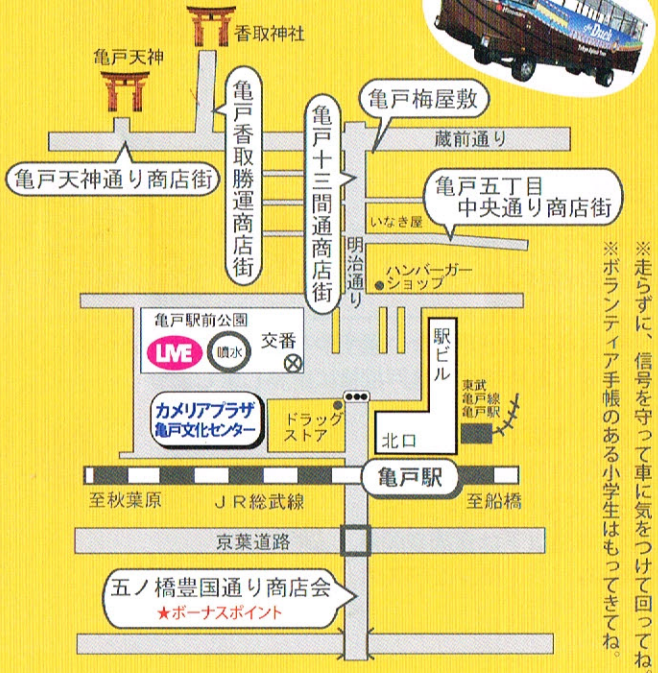

【江東区立第三亀戸中学校】

14:15~ 亀戸十三間通商店街出発
 亀戸五丁目中央通り商店街

*出演団体・プログラム・時間は変更になる場合もあります。

江戸切子体験 **こども おとな**

【指導:東京カットグラス工業協同組合】

東京の伝統と文化を伝える「江戸切子」。ご自分で作品を作ってみましょう。

【会場】亀戸梅屋敷 【時間】10:00 ~
 【対象】どなたでも参加可能
 ★なくなり次第終了

カメラアプラザ
2013.7.7 SUN
10:00 ~ 16:00

ぼくは、「亀戸福都心マップ」のキャラクターかめたんです。ぼくのおともだちに名前をつけてほしいな。

© 沖山潤

亀戸文化センター5階事務所にて応募用紙を配布します。採用された方は抽選で素敵なプレゼントを差し上げます。

まはねかめまつり 2013

主催 公益財団法人江東区文化コミュニティ財団 江東区亀戸文化センター
 協力 亀戸町会連合会、亀戸二丁目町会、亀戸三丁目町会、亀戸六丁目東町会、亀戸子ども会連合会、亀戸観光協会、かめの会、亀戸十三間通商店街振興組合、亀戸天神通り商店街振興組合、亀戸五丁目中央通り商店街振興組合、亀戸香取勝運商店街、五ノ橋豊国通り商店会、亀戸梅屋敷、江東区助産師会、江東区立水神小学校、江東区立香取小学校、都立江東商業高等学校、江東区社会福祉協議会、学校法人米山学園専門学校東京服装文化学院
 特別協賛 東京コカ・コーラボトリング株式会社、(株)伊藤園東京東部支店、カフェ・カメラア

わくわく商店街スタンプラリー

10:00~13:00
 ※13:20~大抽選会(駅前公園)
 (雨天時はホール)

各商店街のマークのあるお店・場所を探して3個以上のスタンプを押してください。商店街全部回ったらカメラアプラザ5階事務所がゴールです。13:20から大抽選会が始まるのでそれまでにゴールしてね。豪華賞品(5,000円相当)をもらっちゃおう!

亀戸梅屋敷	スタンプ
亀戸天神通り商店街	スタンプ
亀戸五丁目中央通り商店街	スタンプ
亀戸十三間通商店街	スタンプ
亀戸香取勝運商店街	スタンプ
★ボーナスポイント 五ノ橋豊国通り商店会	スタンプ このスタンプが押してあるとゴールで景品がもう一つもらえる!

6 F

赤ちゃんと一緒にストレッチ

【指導:江東区助産師会】

乳幼児

ふれあい遊びをしたり、マッサージや体操をして、親子でコミュニケーションを深めましょう。

【会場】第1和室
【時間】①10:00～10:45 ②11:00～11:45
【対象】5ヵ月～1歳までの赤ちゃんと保護者
※要申込み 各回20組
※同時開催:育児相談コーナー

無料

夏休み宿題お助け隊