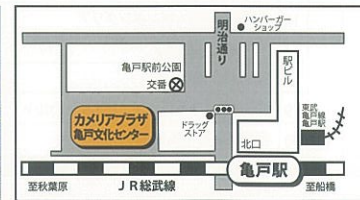

各商店街のマークのあるお店・場所を探して3個以上のスタンプを押してください。商店街全部回ったらカメラアブラザ5階事務所がゴールです。13:20から大抽選会が始まるのでそれまでにゴールしてね。豪華賞品(5,000円相当)をもらっちゃおう!

亀戸梅屋敷	スタンプ
亀戸天神通り商店街	スタンプ
亀戸五丁目中央通り商店街	スタンプ
亀戸十三間通り商店街	スタンプ
亀戸香取勝運商店街	スタンプ
★ボーナスポイント 五ノ橋豊国通り商店会	スタンプ このスタンプが押しあると ゴールで景品がもう一つもらえるよ!

※走らずに、信号を守って車に気をつけてのんびり。  
※ポンティイア手帳のある小学生はもってきてね。

**第11回**

**まはねかめまつり 2016**

主催 公益財団法人江東区文化コミュニティ財団 江東区亀戸文化センター  
協力 亀戸町会連合会、亀戸二丁目町会、亀戸六丁目東町会、亀戸子ども会連合会、  
亀戸観光協会、かめの会、亀戸十三間通り商店街振興組合、亀戸天神通り商店街  
振興組合、亀戸五丁目中央通り商店街振興組合、亀戸香取勝運商店街、  
五ノ橋豊国通り商店会、亀戸梅屋敷、江東区助産師会、水神小学校、  
第三亀戸中学校、都立江東商業高等学校、中央学院大学中央高等学校、  
江東区社会福祉協議会、学校法人米山学園専門学校東京服装文化学院、  
古典時計協会、KOTOアナウンス倶楽部、江東手工芸協会、I Love 亀戸、ちやいむ

ふうせんマークのある  
催しに参加すると、ふうせんかも  
もらえるよ(一人一個まで)  
先着200名様。お楽しみに!  
中面を見てね!

お申込み  
お問合せ **江東区 亀戸文化センター**  
TEL. 03-5626-2121

〒136-0071 江東区亀戸2-19-1 カメラアブラザ5階  
FAX03-5626-2120  
公益財団法人 江東区文化コミュニティ財団  
URL: http://www.kcf.or.jp