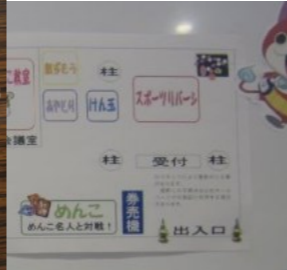

豚汁は
各コーナー終了後、
出入り口 外にて
お受け取りください

新春 2015 いごもまじり

専用機
柱
フル入り口

ふなっしー
アソビ!
アンパンマン